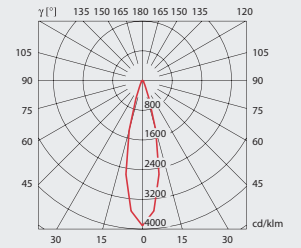

Beluga Colour | D57 D03 00
 D57 D03 03
 D57 D03 04
 D57 D03 31
 D57 D03 41
 D57 D03 43

D57 D03 00

D57 D03 03

D57 D03 04

D57 D03 31

D57 D03 41

D57 D03 43

GU10
 Max 1x75W 25°

HMGS

η 98%

m³ 0,017 - kg 1,35