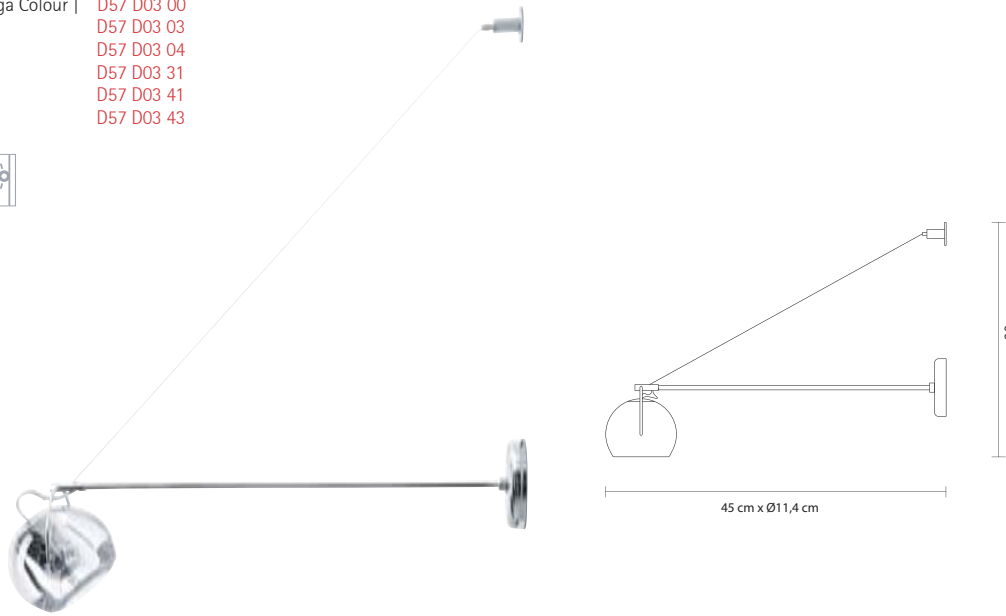

Beluga Colour | D57 D03 00
 D57 D03 03
 D57 D03 04
 D57 D03 31
 D57 D03 41
 D57 D03 43

D57 D03 00

D57 D03 03

D57 D03 04

D57 D03 31

D57 D03 41

D57 D03 43

GU10
 Max 1x75W 25°

HMGS

η 98%

m³ 0,017 - kg 1,35