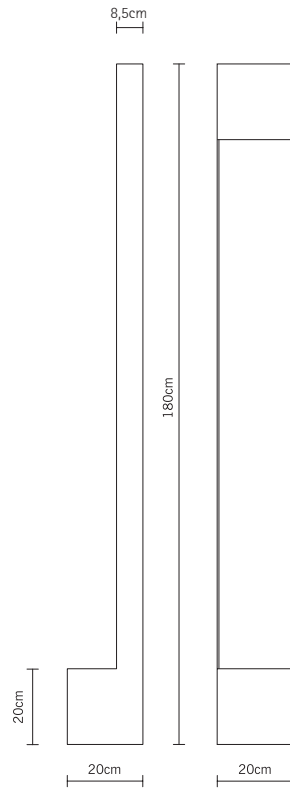

Elle | D73 C01 01
D73 C01 30

G5
2x80W
FD

R7s
Max 1x200W
HDG

m³ 0,103- kg 61,00