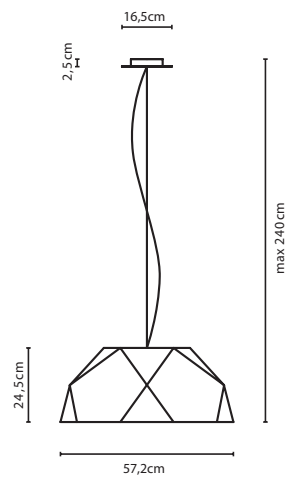

Crio | D81 A01 01
D81 A01 48

E27
Max 5x20W
FBT

m³ 0,144 - kg 7,20

IP 20