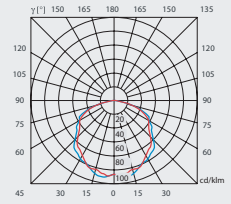

Crio | D81 A01 01
D81 A01 48

E27
Max 5x20W
FBT

m³ 0,144 - kg 7,20

IP 20