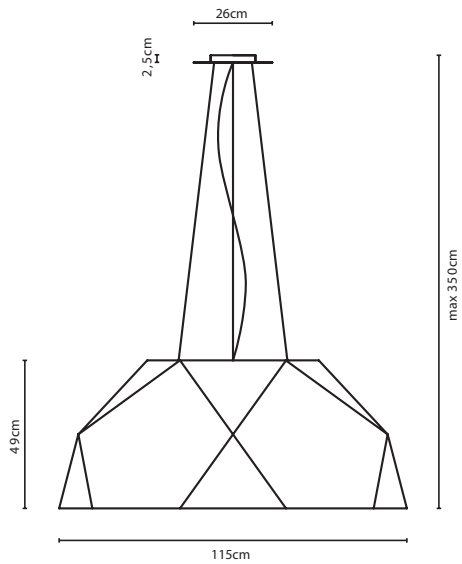

Crio | D81 A03 01
D81 A03 48

E27
Max 10x23W
FBT

m² 0,792 - kg 24,00

IP20