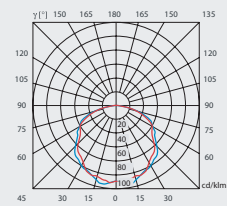

Crio | D81 A03 01
D81 A03 48

E27
Max 10x23W
FBT

m² 0,792 - kg 24,00

IP20